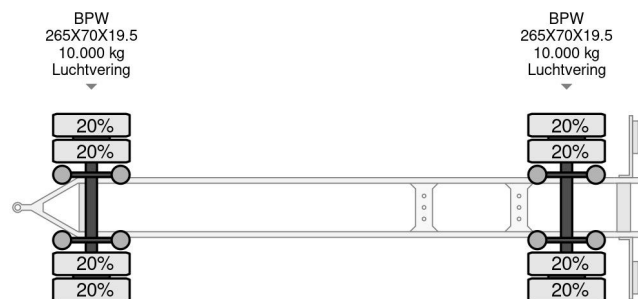

Krone 2 AS CONTAINER TRANSPORT

Referentienummer: KR523798