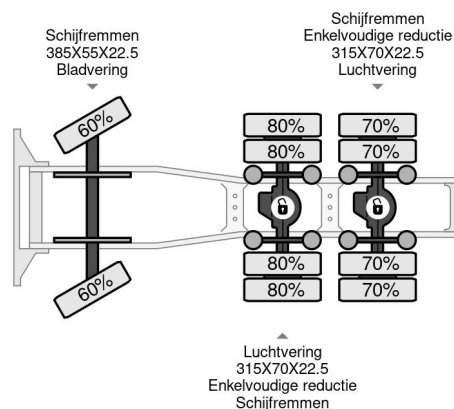

Volvo FH16-660 6X4 90 TON

COMMON

Prix	€ 15.950,- hors TVA
Id	VO634425
Marque	Volvo
Type	FH16-660 6X4 90 TON
Année de construction	2007
Kilométrage	1.305.301 km
Chassis	Tracteur standard
Classe d'émission	4

PROPERTIES

Date première immatriculation	12-09-2007
Carburant	Diesel
Transmission	Automatique
Numéro d'identification véhicule	YV2AUJOD67A634425
Configuration des essieux	6x4
Nombre d'essieux	3
Poids à vide	9.790 kg

Volvo FH 16.660 FH16-660 6X4 90 TON

Referentienummer: VO634425

ACCESSOIRES

- ABS • Climatisation • Double réservoir de carburant
- Fenêtres électriques • Feux de brouillard • Frein moteur renforcé • Jupes latérales • Pare-soleil • Régulateur de vitesse • Réservoir de carburant en aluminium
- Rétroviseurs extérieurs à réglage électrique • Spoiler de toit • Spoilers • Système anti-blocage • Verrouillage centralisé

DESCRIPTION