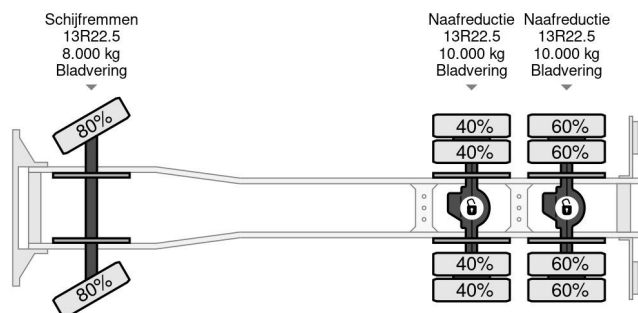

Iveco 6X4 + FASSI F315ACXP.24 + REMOTE - MANUAL GEAR - FULL STEEL SUSP. - BIG AXLES

COMMON

Prix	€ 36.950,- hors TVA
Id	IV226699
Marque	Iveco
Type	6X4 + FASSI F315ACXP.24 + REMOTE - MANUAL GEAR - FULL STEEL SUSP. - BIG AXLES
Année de construction	2009
Kilométrage	255.816 km
Chassis	Plateforme de chargement ouverte
Poids maximum	26.000 kg
Classe d'émission	5

Iveco Trakker 260T33 6X4 + FASSI F315ACXP.24 + REMOTE...

Referentienummer: IV226699

PROPERTIES

Date première immatriculation	04-11-2009
Date expiration mot	06-04-2023
Carburant	Diesel
Transmission	Transmission manuelle
Numéro d'identification véhicule	WJME2NNS40C226699
Configuration des essieux	6x4
Nombre d'essieux	3
Poids à vide	12.385 kg
Dimensions de la construction (l/b/h)	
Poids de la charge	13.615 kg

DESCRIPTION