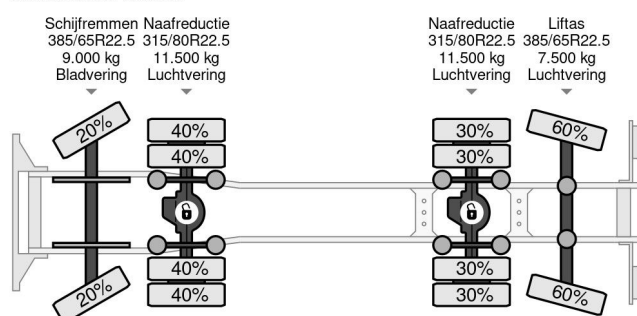

Volvo 8X4 + HIAB 477 E-5 + JIB 100 X-4 + REMOTE CONTROL

COMMON

Prix	€ 117.950,- hors TVA
Id	VO725282
Marque	Volvo
Type	8X4 + HIAB 477 E-5 + JIB 100 X-4 + REMOTE CONTROL
Année de construction	2012
Kilométrage	424.967 km
Chassis	Plateforme de chargement ouverte
Poids maximum	32.000 kg
Classe d'émission	5

Volvo FMX 500 8X4 + HIAB 477 E-5 + JIB 100 X-4 + REMOT...

Referentienummer: VO725282

PROPERTIES

Date première immatriculation	23-10-2012
Carburant	Diesel
Transmission	Automatique
Numéro d'identification véhicule	YV2JG30G6CA725282
Configuration des essieux	8x4
Nombre d'essieux	4
Poids à vide	21.300 kg
Dimensions de la construction (l/b/h)	
Poids de la charge	10.700 kg