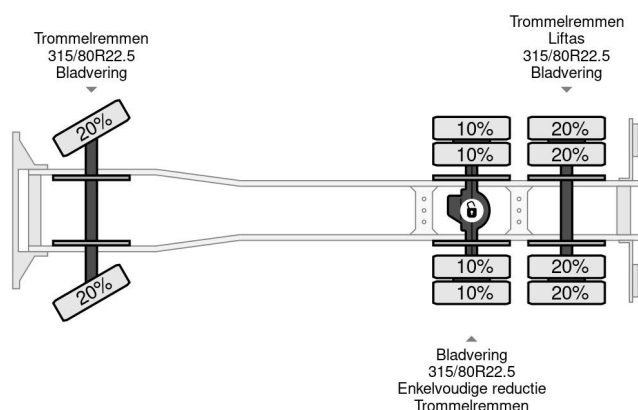

Scania 141 V8 - 6X2 - BOX 7,35 METER

COMMON

Prix	€ 26.950,- hors TVA
Id	SC223327
Marque	Scania
Type	141 V8 - 6X2 - BOX 7,35 METER
Année de construction	1977
Kilométrage	751.227 km
Chassis	Plateforme de chargement ouverte
Poids maximum	25.000 kg

Scania LB141 V8 141 V8 - 6X2 - BOX 7,35 METER

Referentienummer: SC223327

PROPERTIES

Date première immatriculation	03-05-1977
Carburant	Diesel
Transmission	Transmission manuelle
Numéro d'identification véhicule	223327
Configuration des essieux	6x2
Nombre d'essieux	3
Poids à vide	9.780 kg
Nombre de cylindres	8
Dimensions de la construction (l/b/h)	
Poids de la charge	15.220 kg