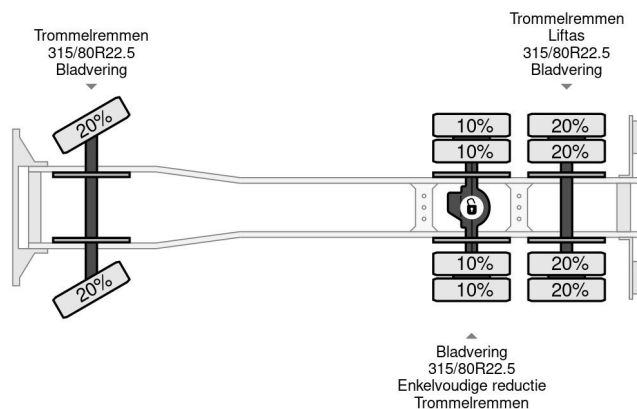

Scania 141 V8 - 6X2 - BOX 7,35 METER

COMMON

Prix	€ 26.950,- hors TVA
Id	SC223327
Marque	Scania
Type	141 V8 - 6X2 - BOX 7,35 METER
Année de construction	1977
Kilométrage	751.227 km
Chassis	Plateforme de chargement ouverte
Poids maximum	25.000 kg

Scania LB141 V8 141 V8 - 6X2 - BOX 7,35 METER

Referentienummer: SC223327

PROPERTIES

Date première immatriculation	03-05-1977
Carburant	Diesel
Transmission	Transmission manuelle
Numéro d'identification véhicule	223327
Configuration des essieux	6x2
Nombre d'essieux	3
Poids à vide	9.780 kg
Nombre de cylindres	8
Dimensions de la construction (l/b/h)	
Poids de la charge	15.220 kg