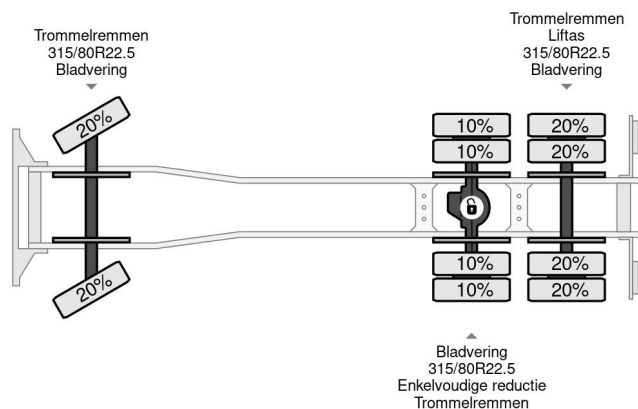

Scania 141 V8 - 6X2 - BOX 7,35 METER

COMMON

Prix	€ 26.950,- hors TVA
Id	SC223327
Marque	Scania
Type	141 V8 - 6X2 - BOX 7,35 METER
Année de construction	1977
Kilométrage	751.227 km
Chassis	Plateforme de chargement ouverte
Poids maximum	25.000 kg

Scania LB141 V8 141 V8 - 6X2 - BOX 7,35 METER

Referentienummer: SC223327

PROPERTIES

Date première immatriculation	03-05-1977
Carburant	Diesel
Transmission	Transmission manuelle
Numéro d'identification véhicule	223327
Configuration des essieux	6x2
Nombre d'essieux	3
Poids à vide	9.780 kg
Nombre de cylindres	8
Dimensions de la construction (l/b/h)	
Poids de la charge	15.220 kg