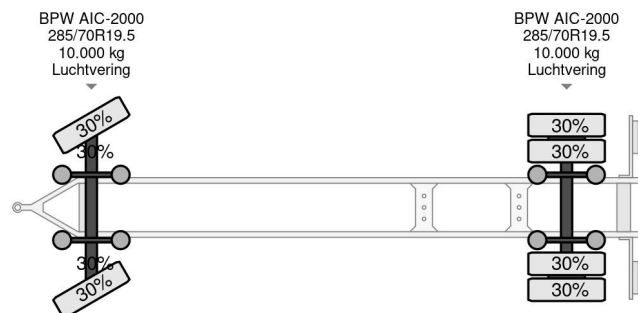

GS AIC-2000 - BPW + BDF SYSTEM

COMMON

Prix	€ 5.950,- hors TVA
Id	GS004290-2
Marque	GS
Type	AIC-2000 - BPW + BDF SYSTEM
Année de construction	2009
Chassis	Transport de conteneurs

PROPERTIES

Date première immatriculation	29-01-2009
Date expiration mot	16-04-2022
Plaque d'immatriculation	57-WD-KG
Numéro d'identification véhicule	XL908290111004290
Nombre d'essieux	2
Empattement	515 cm
Dimensions de la construction (l/b/h)	

GS AIC-2000 - BPW + BDF SYSTEM

Referentienummer: GS004290-2

ACCESSOIRES

DESCRIPTION