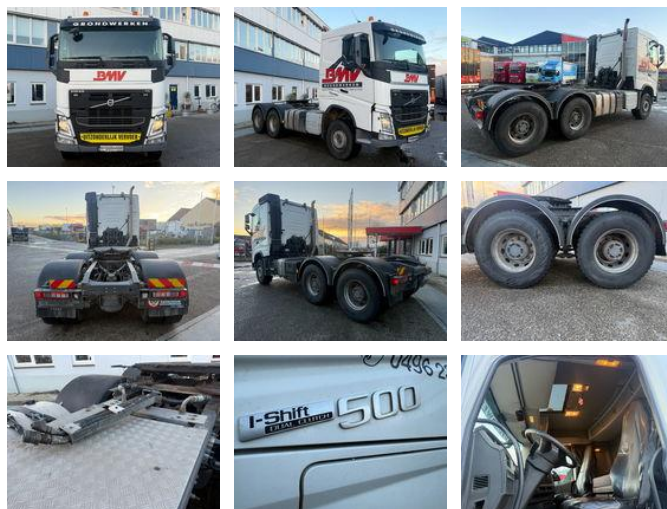

RH TRUCKS

trucks, trailers and machinery

Volvo FH 500 6X4 - BIG AXLES - EURO 6 + TIPPER HYDRAULICS

Características generales

Precio	€ 42.950
Marca	Volvo
Modelo	FH 500
Subcategoría	Cabeza tractora
Lectura del odómetro	554.462km
Año de construcción	2016
Fecha del primer registro	14-06-2016
Color	Ingenio
Condición	Usado
Combustible	Diesel
Clase de emisión	Euro 6
Referencia	RHT / VO778475

Características

Peso vacío	9.640kg
GVW	26.000kg
Cabina	Cabina dormitorio

Número de serie

YV2RT40D4GB778475

Contenido del cilindro

12.777cc

Volvo FH 500 6X4 - BIG AXLES - EURO 6 + TIPPER HYDRAULICS

Especificaciones técnicas

Número de ejes	3
Configuración de ejes	6x4
Transmisión	Automático
Activos	375kw

Accesorios

- Automatic
- Rotating beacon
- ABS
- Aire acondicionado
- Tanque de combustible de aluminio
- Cierre central de puertas
- Cruise control
- Ventanas electrónicas
- Caja de herramientas
- Luces de niebla
- PTO
- Radio / reproductor de CD
- Cabina de dormir
- Freno de motor reforzado
- Parasol
- Anti-lock braking system
- Electrically adjustable door mirrors
- Remote central locking