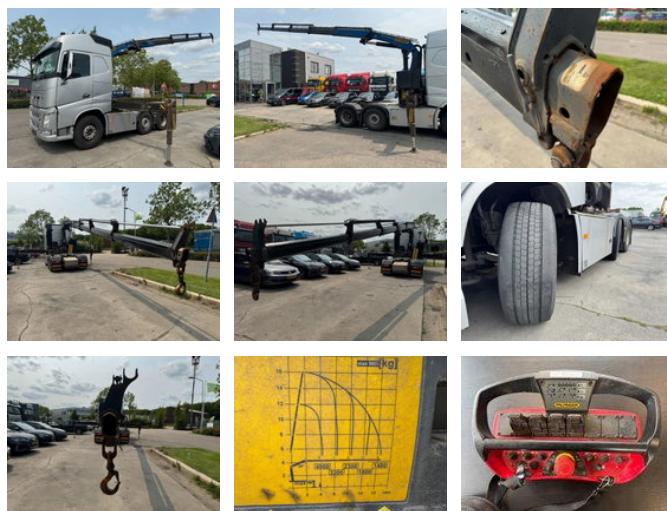

RH TRUCKS

trucks, trailers and machinery

Volvo FH 460 6X2 PALFINGER 23001 + REMOTE CONTROL

Características generales

Precio	€ 54.950
Marca	Volvo
Modelo	FH 460
Subcategoría	Camión grúa
Lectura del contador	710.047km
Año de construcción	2016
Fecha de primera inscripción	04-01-2016
Color	Plata
Condición	Usado
Combustible	Diesel
Clase de emisiones	Euro 6
Referencia	VO782262-K

Propiedades

Peso individual	12.690kg
Capacidad de carga	14.810kg
Peso bruto vehicular	27.500kg
Cabina	Cabaña para dormir

Número de serie

YV2RTYOC3FA782262

Capacidad del cilindro

12.777cc

Volvo FH 460 6X2 PALFINGER 23001 + REMOTE CONTROL

Especificaciones técnicas

Número de ejes	3
Configuración de ejes	6x2
Transmisión	Automático
Activos	460hp

Descripción

= Additional options and accessories = - Remote central locking - Sleeping cabin - Transmitting equipment = Remarks = VIDEO AVAILABLE = Dealer information = We do our best to present the data as accurately as possible; however, no rights can be derived from this data. We can also arrange financing for you within the Netherlands.