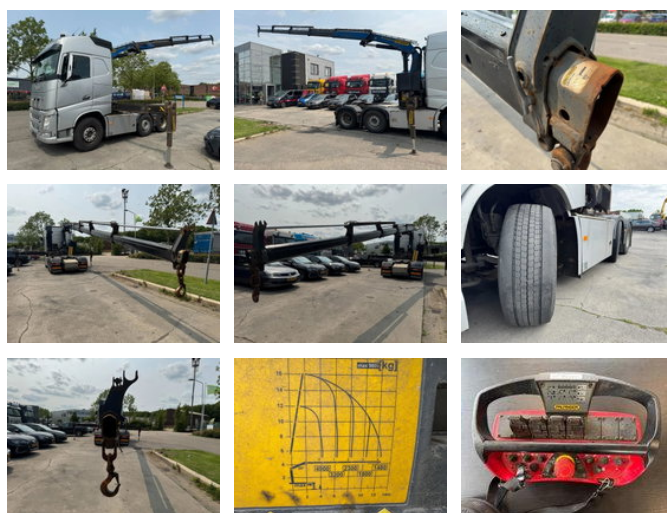

# RH TRUCKS

trucks, trailers and machinery

## Volvo FH 460 6X2 PALFINGER 23001 + REMOTE CONTROL

### Características generales

Precio	€ 54.950
Marca	Volvo
Modelo	FH 460
Subcategoría	Camión grúa
Lectura del odómetro	710.047km
Año de construcción	2016
Fecha del primer registro	04-01-2016
Color	Plata
Condición	Usado
Combustible	Diesel
Clase de emisión	Euro 6

## Especificaciones técnicas

Número de ejes	3
Configuración de ejes	6x2
Transmisión	Automático
Activos	460hp