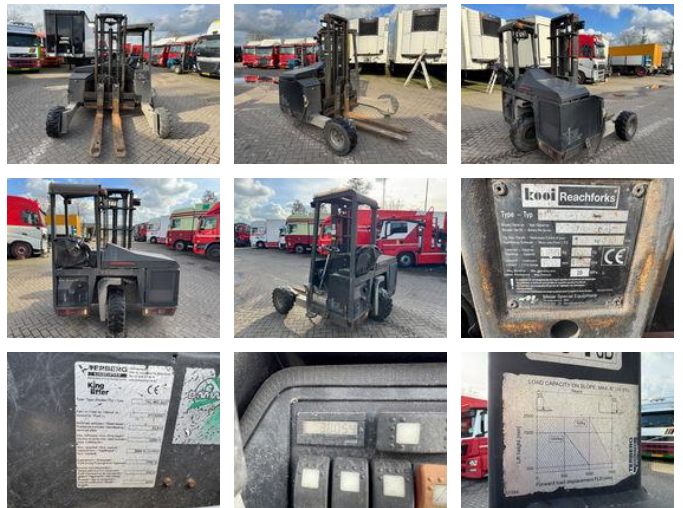

Terberg TKL-MC-3X3 TKL-MC-3X3 - 2000KG 3,2 LIFTING HEIGHT

Características generales

Precio	€ 7.950
Marca	Terberg
Subcategoría	Montada en camión
Año de construcción	2015
Lectura del contador de horas	3805
Color	Negro
Condición	Usado
Combustible	Diesel
Referencia	TE152562-2
ceMarking	Sí

Características

Peso vacío	1.792kg
Número de serie	21152562
Máx. capacidad de levantamiento	2.000kg

Terberg TKL-MC-3X3 TKL-MC-3X3 - 2000KG 3,2 LIFTING HEIGHT

Accesorios