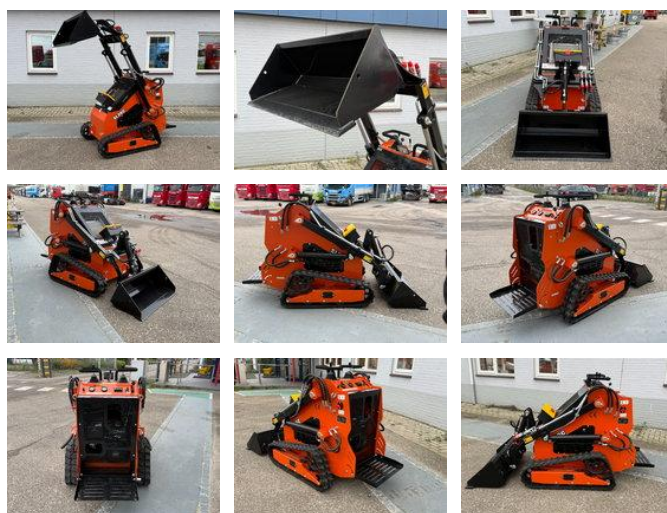

## SKID STEER LOADER SL36C - NEW & UNUSED!

### Características generales

Precio	€ 3.650
Marca	SKID STEER LOADER
Subcategoría	Compacto
Año de construcción	2025
Fecha del primer registro	01-09-2025
Color	Naranja
Condición	Usado
Combustible	Petrol
Referencia	RHS / SK509349
ceMarking	Sí

### Características

Peso vacío	900kg
Número de serie	36CJ2509349

# SKID STEER LOADER SL36C - NEW & UNUSED!