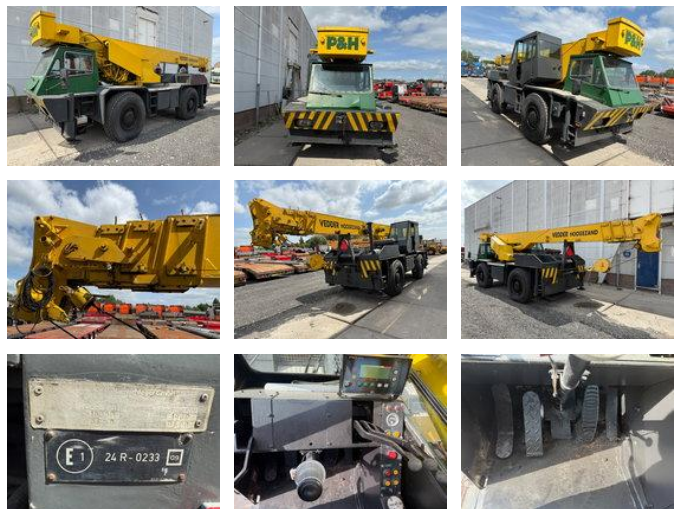

RH TRUCKS

trucks, trailers and machinery

P&H OMEGA S20, 24,4 M

Características generales

Precio € 11.950

Marca P&H

Subcategoría Todoterreno

Placa de matrícula TLL-22-V

Lectura del odómetro 38.203km

Año de construcción 1982

Fecha del primer registro 30-06-1982

Lectura del contador de horas 15097

Condición Usado

Combustible Diesel

Referencia RHS / PHH04362

Características

GVW 19.000kg

Número de serie W09S20219CDH04362

mastType Télésópico

P&H OMEGA S20, 24,4 M

Especificaciones técnicas

Activos

125hp

Accesorios