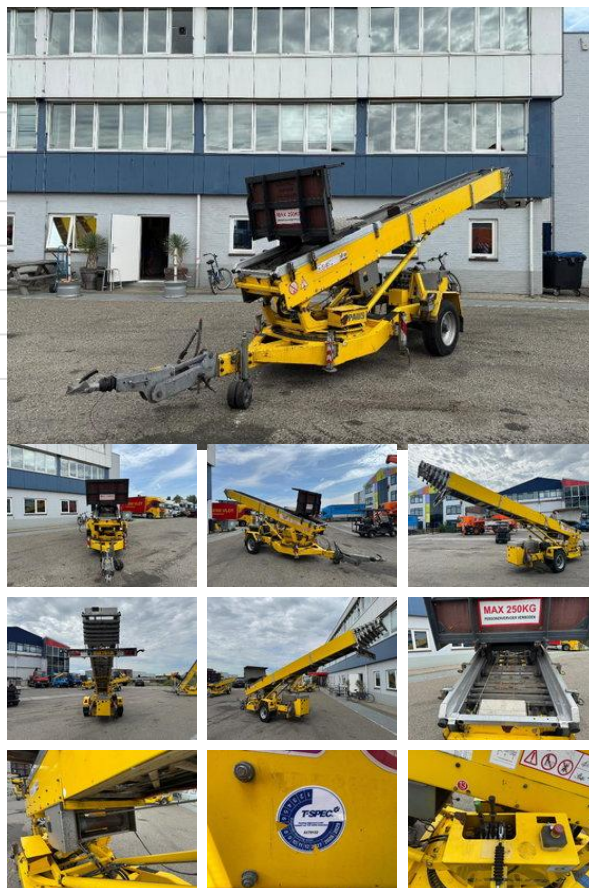

Paus 37 WH 37 WH - LIFT 37 METER / 300 KG - TÜV UNTILL 07/2027

Características generales

Precio	€ 18.950
Marca	Paus
Subcategoría	Plataforma de trabajo
Matrícula	31-WL-ZF
Año de construcción	2015
Fecha de primera inscripción	28-04-2015
Condición	Usado
Referencia	RHT20805

Propiedades

Peso individual	3.100kg
Capacidad de carga	100kg
Peso bruto vehicular	3.200kg
Ancho	190cm
Número de serie	W09502135F5P06889

Especificaciones técnicas

Número de ejes	1
----------------	---

Descripción

Superstructure Construction year: 2015 Crane Meter capacity: 37 m Capacity kilo: 300 kg = More information = Tipper: Back = Dealer information = We do our best to present the data as accurately as possible; however, no rights can be derived from this data. We can also arrange financing for you within the Netherlands.