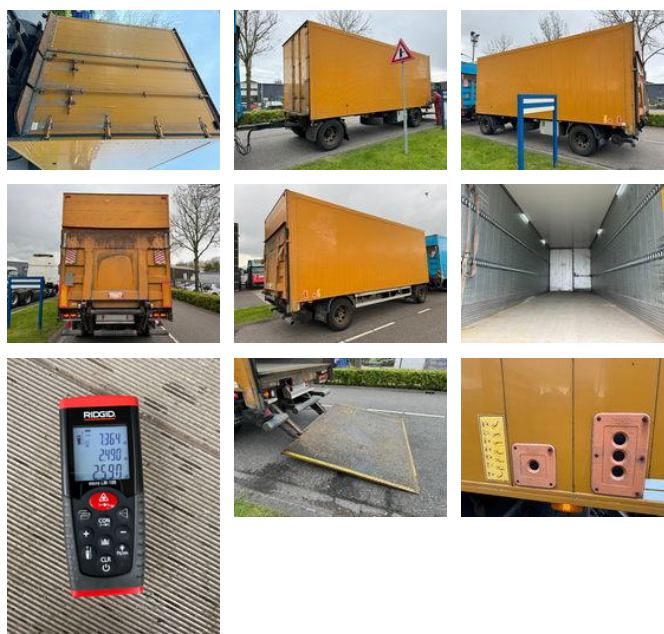

RH TRUCKS

trucks, trailers and machinery

MTDK 2 AS - BPW + BOX 7,35 METER + CARGOLIFT ZEPRO

Características generales

Precio	€ 2.950
Marca	MTDK
Subcategoría	Caja cerrada
Año de construcción	2013
Fecha del primer registro	20-08-2013
Color	Amarillo
Condición	Usado
Referencia	MTMT2846-2

Características

Peso vacío	6.170kg
GVW	20.000kg

Número de serie

UMTP220DT3AMT2846

MTDK 2 AS - BPW + BOX 7,35 METER + CARGOLIFT ZEPRO

Especificaciones técnicas

Número de ejes

2