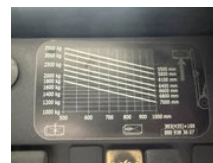

### Características generales

Precio	€ 4.950
Marca	Linde
Subcategoría	Carretilla elevadora
Año de construcción	2004
Condición	Usado
Combustible	Diesel
Referencia	RHT/LILI04449
Marcado CE	Y