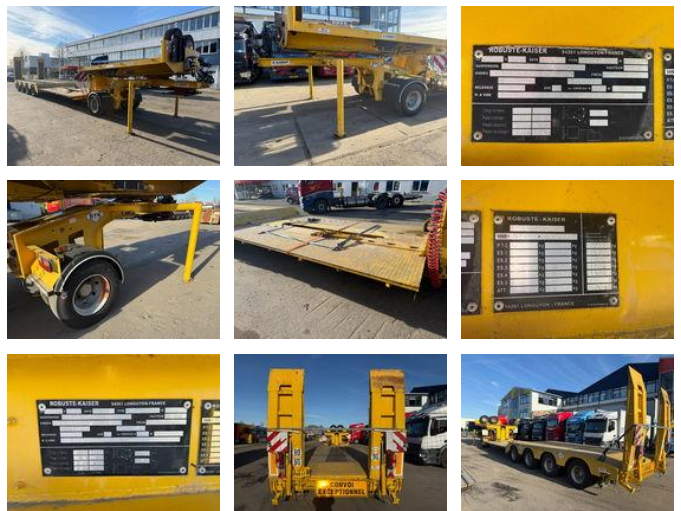

RH TRUCKS

trucks, trailers and machinery

Kaiser S72B4P MET DOLLY

Características generales

Precio	Precio en demanda
Marca	Kaiser
Subcategoría	Góndola rebajada
Fecha del primer registro	14-01-2008
Condición	Usado
Referencia	RHS/KA000001

Características

Peso vacío	15.900kg
GVW	83.500kg
Número de serie	S72E4P72EY0001

Kaiser S72B4P MET DOLLY

Especificaciones técnicas

Número de ejes

5

Accesorios