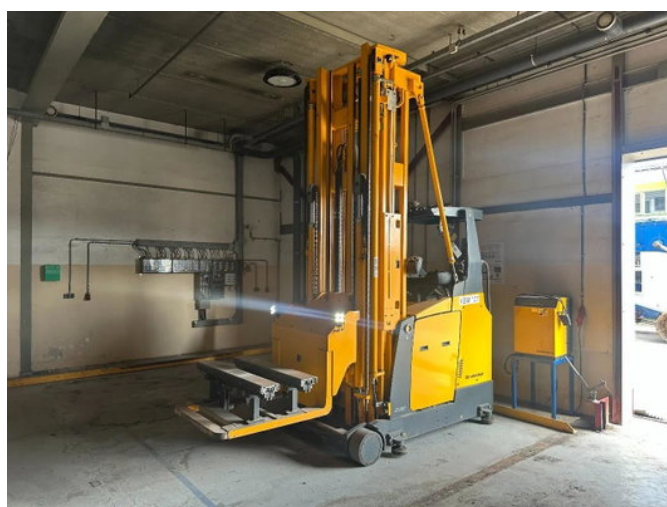

RH TRUCKS

trucks, trailers and machinery

Jungheinrich ETX513 ETX513

Características generales

Precio	Precio a consultar
Marca	Jungheinrich
Subcategoría	Transpaleta
Año de construcción	2011
Fecha de primera inscripción	01-01-2011
Horario mostrado	5697
Condición	Usado
Combustible	Eléctrico
Referencia	RHT-JU4265068
Marcado CE	Y

Propiedades

Peso individual	5.865kg
Número de serie	FN426068
Capacidad máxima de elevación	1.200kg
Altura de elevación	840cm

Jungheinrich ETX513 ETX513

Especificaciones técnicas

Activos

10hp

Descripción

We do our best to present the data as accurately as possible; however, no rights can be derived from this data. We can also arrange financing for you within the Netherlands.