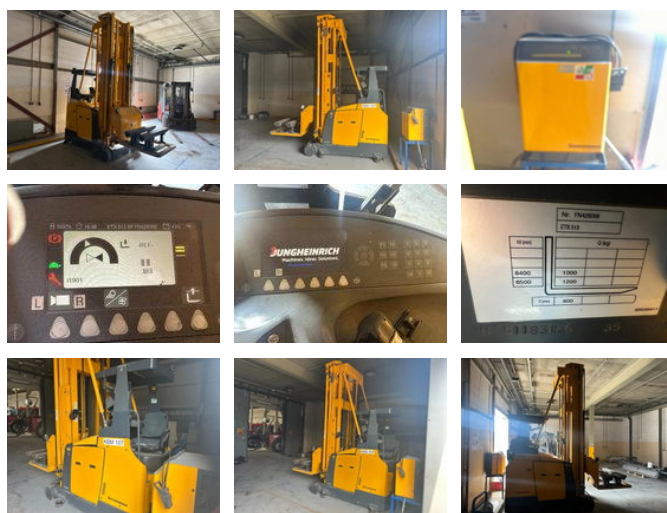

RH TRUCKS

trucks, trailers and machinery

Jungheinrich ETX513 ETX513

Características generales

Precio	Precio a consultar
Marca	Jungheinrich
Subcategoría	Transpaleta
Año de construcción	2011
Fecha de primera inscripción	01-01-2011
Horario mostrado	5697
Condición	Usado
Combustible	Eléctrico
Referencia	RHT-JU4265068
Marcado CE	Y

Propiedades

Peso individual	5.865kg
Número de serie	FN426068
Capacidad máxima de elevación	1.200kg
Altura de elevación	840cm

Jungheinrich ETX513 ETX513

Especificaciones técnicas

Activos

10hp

Descripción

We do our best to present the data as accurately as possible; however, no rights can be derived from this data. We can also arrange financing for you within the Netherlands.