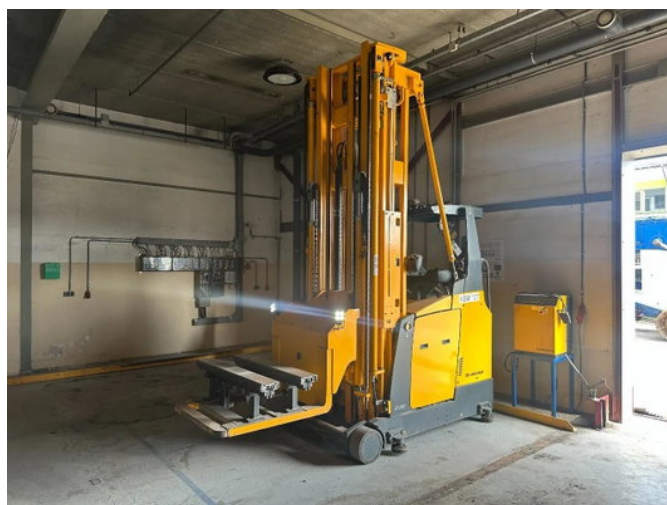

# RH TRUCKS

trucks, trailers and machinery

### Características generales

Precio	Precio a consultar
Marca	Jungheinrich
Subcategoría	Transpaleta
Año de construcción	2011
Fecha de primera inscripción	01-01-2011
Horario mostrado	5697
Condición	Usado
Combustible	Eléctrico
Marcado CE	Y

### Propiedades

Peso individual	5.865kg
Número de serie	FN426068
Capacidad máxima de elevación	1.200kg
Altura de elevación	840cm