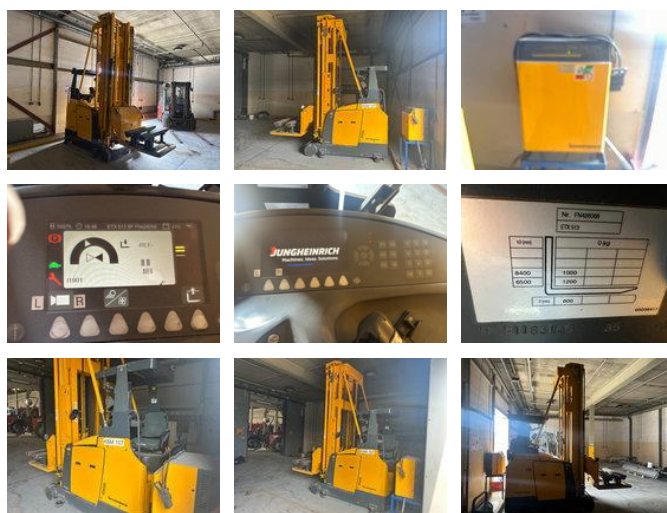

RH TRUCKS

trucks, trailers and machinery

Jungheinrich ETX513, 5697 HOURS

Características generales

Precio	Precio en demanda
Marca	Jungheinrich
Subcategoría	Transpaleta
Año de construcción	2011
Fecha del primer registro	01-01-2011
Lectura del contador de horas	5697
Condición	Usado
Combustible	energyType.electric
Referencia	RHT-JU4265068
ceMarking	Sí

Características

Peso vacío	5.865kg
Número de serie	FN426068
Máx. capacidad de levantamiento	1.200kg
liftingHeight	8.400mm

Jungheinrich ETX513, 5697 HOURS

Especificaciones técnicas

Activos

10hp

Accesorios