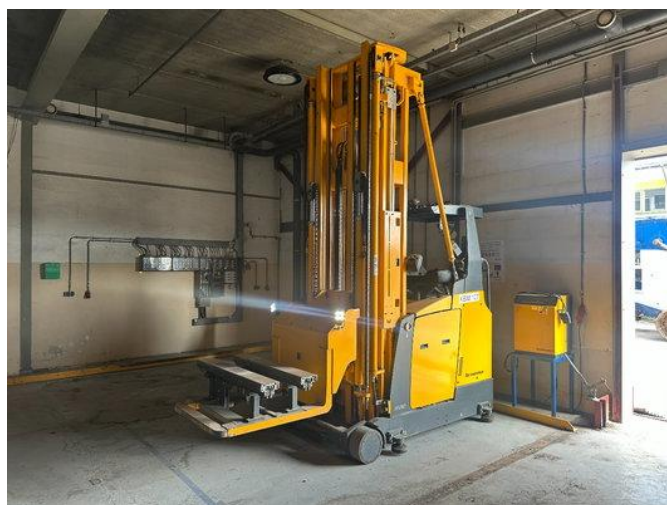

RH TRUCKS

trucks, trailers and machinery

Jungheinrich ETX513, 5697 HOURS

Características generales

Precio	Precio en demanda
Marca	Jungheinrich
Subcategoría	Transpaleta
Año de construcción	2011
Fecha del primer registro	01-01-2011
Lectura del contador de horas	5697
Condición	Usado
Combustible	energyType.electric
Referencia	RHT-JU4265068
ceMarking	Sí

Características

Peso vacío	5.865kg
Número de serie	FN426068
Máx. capacidad de levantamiento	1.200kg
liftingHeight	8.400mm

Jungheinrich ETX513, 5697 HOURS

Especificaciones técnicas

Activos

10hp

Accesorios