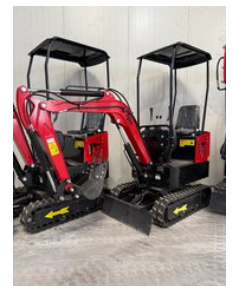

RH TRUCKS

trucks, trailers and machinery

JPC HT12 - NEW AND UNUSED!

Características generales

Precio	€ 4.450
Marca	JPC
Subcategoría	Mini excavadora sobre cadenas
Año de construcción	2024
Color	Rojo
Condición	Usado
Condición general	Muy bien
Combustible	Diesel
Referencia	RHT - JP411450
ceMarking	Sí

Características

Peso vacío	1.020kg
Número de serie	MD202411450

JPC HT12 - NEW AND UNUSED!

Especificaciones técnicas

Activos

12hp

Accesorios