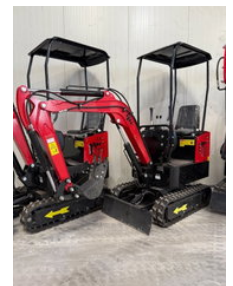

JPC HT12 - NEW AND UNUSED!

Características generales

Precio	€ 4.450
Marca	JPC
Subcategoría	Mini excavadora sobre cadenas
Año de construcción	2024
Color	Rojo
Condición	Usado
Condición general	Muy bien
Combustible	Diesel
Referencia	RHT - JP411450
ceMarking	Sí

Características

Peso vacío	1.020kg
Número de serie	MD202411450

JPC HT12 - NEW AND UNUSED!

Especificaciones técnicas

Activos

12hp

Accesorios