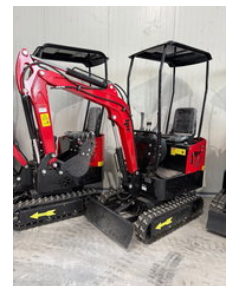

RH TRUCKS

trucks, trailers and machinery

JPC HT12 - NEW AND UNUSED!

Características generales

Precio	€ 4.450
Marca	JPC
Subcategoría	Mini excavadora sobre cadenas
Año de construcción	2024
Color	Rojo
Condición	Usado
Condición general	Muy bien
Combustible	Diesel
Referencia	RHT - JP411206
ceMarking	Sí

Características

Peso vacío	1.020kg
Número de serie	MD202411206

JPC HT12 - NEW AND UNUSED!

Especificaciones técnicas

Activos

12hp

Accesorios