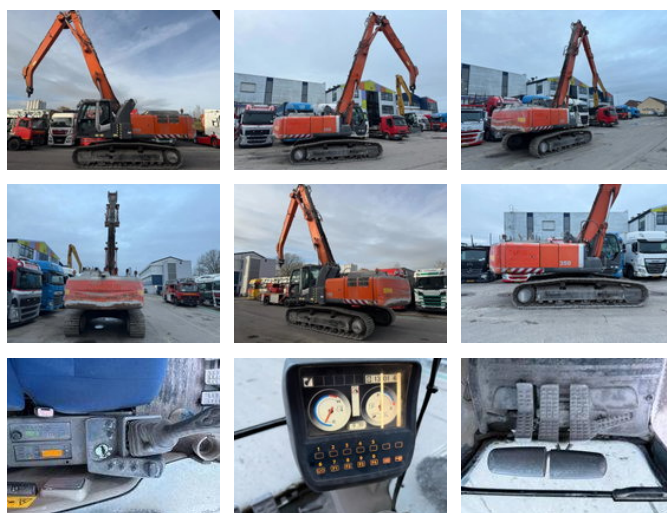

# RH TRUCKS

trucks, trailers and machinery

## Hitachi ZX350LC-3 ZX350LC-3

### Características generales

Precio	€ 46.950
Marca	Hitachi
Subcategoría	Excavadora sobre cadenas
Año de construcción	2010
Fecha del primer registro	02-02-2010
Lectura del contador de horas	13400
Condición	Usado
Combustible	Diesel
ceMarking	Sí

### Características

Peso vacío

28.300kg