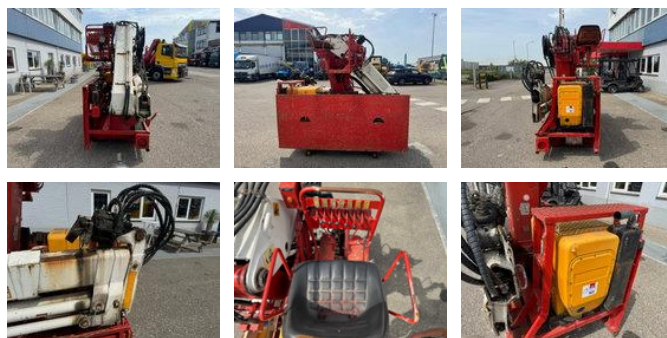

RH TRUCKS

trucks, trailers and machinery

Hiab R-165-F1 R-165-F1 + HATZ DIESEL ENGINE

Características generales

Precio € 5.950

Marca Hiab

Subcategoría Brazo de grúa

Año de construcción 1998

Fecha de primera inscripción 01-01-1998

Condición Usado

Combustible Diesel

Marcado CE Y

Propiedades

Número de serie

97-1119

Hiab R-165-F1 R-165-F1 + HATZ DIESEL ENGINE

Especificaciones técnicas

Conducir	wheels
----------	--------

Activos	38hp
---------	------

Descripción

Drive: motorised Engine type: HATZ 2L41C Attachment suited for: Trucks = Dealer information = We do our best to present the data as accurately as possible; however, no rights can be derived from this data. We can also arrange financing for you within the Netherlands.