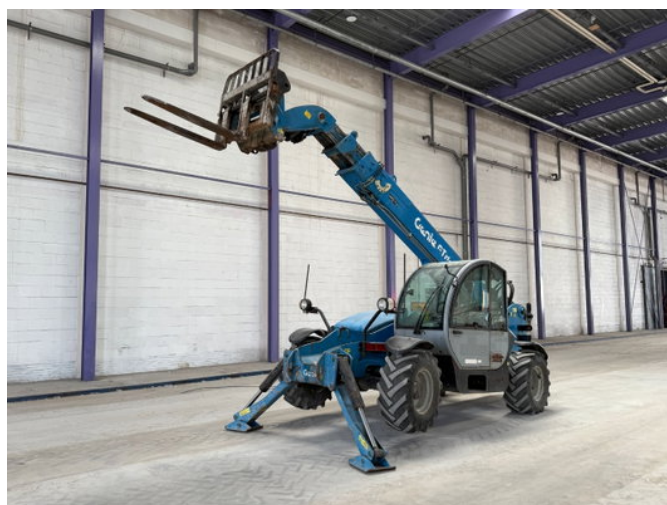

## Genie GTH 4013 SX ONLY 3.274 HOURS

### Características generales

|                               |                              |
|-------------------------------|------------------------------|
| Precio                        | € 26.950                     |
| Marca                         | Genie                        |
| Subcategoría                  | Cargadora telescópica rígida |
| Año de construcción           | 2012                         |
| Fecha del primer registro     | 01-01-2012                   |
| Lectura del contador de horas | 3274                         |
| Condición                     | Usado                        |
| Combustible                   | Diesel                       |
| Referencia                    | RHS / GE22400-A              |
| ceMarking                     | Sí                           |

### Características

|                 |          |
|-----------------|----------|
| Peso vacío      | 10.100kg |
| Número de serie | 22400    |
| liftingHeight   | 1.299cm  |