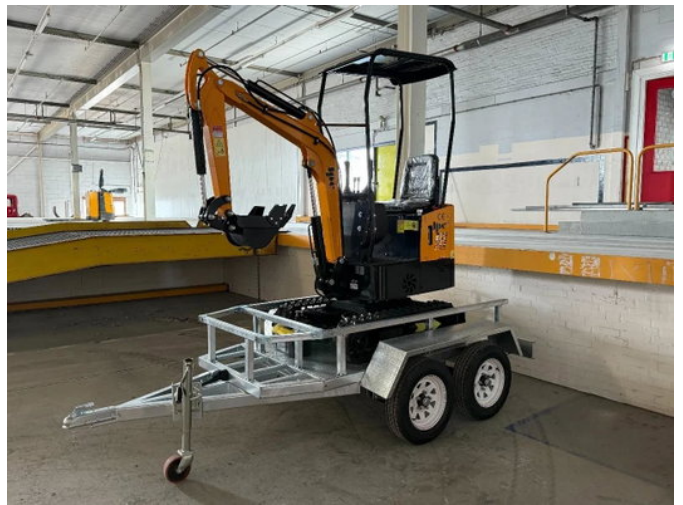

RH TRUCKS

trucks, trailers and machinery

Diversen HT12 JPC HT12 TRAILER - NEW AND UNUSED BOTH!

Características generales

Precio	€ 5.950
Marca	Diversen
Subcategoría	Mini excavadora sobre cadenas
Año de construcción	2024
Color	Rojo
Condición	Usado
Estado general	Muy bien
Combustible	Diesel
Marcado CE	Y

Propiedades

Peso individual	1.020kg
Número de serie	MD202411515

Diversen HT12 JPC HT12 TRAILER - NEW AND UNUSED BOTH!

Especificaciones técnicas

Conducir	tracking
----------	----------

Activos	12hp
---------	------