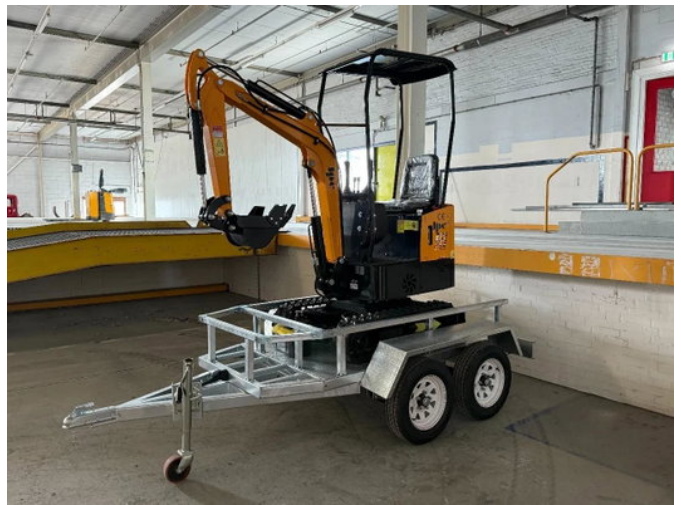

# RH TRUCKS

trucks, trailers and machinery

## Diversen HT12 JPC HT12 + TRAILER -BOTH NEW AND UNUSED!

### Características generales

Precio	€ 5.950
Marca	Diversen
Subcategoría	Mini excavadora sobre cadenas
Año de construcción	2024
Condición	Usado
Estado general	Muy bien
Combustible	Diesel
Referencia	RHT - JP411515
Marcado CE	Y

# Diversen HT12 JPC HT12 + TRAILER -BOTH NEW AND UNUSED!