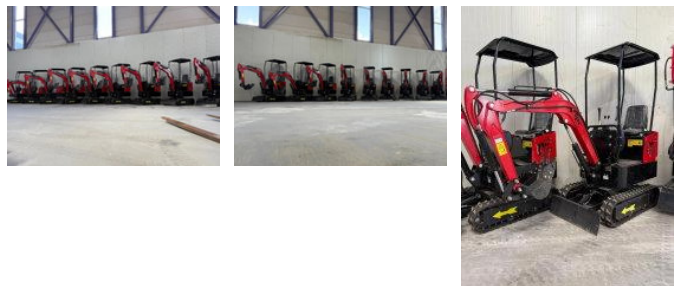

### Características generales

Precio	€ 4.450
Marca	Diversen
Subcategoría	Mini excavadora sobre cadenas
Año de construcción	2024
Color	Rojo
Condición	Usado
Estado general	Muy bien
Combustible	Diesel
Referencia	RHT - JP411450
Marcado CE	Y