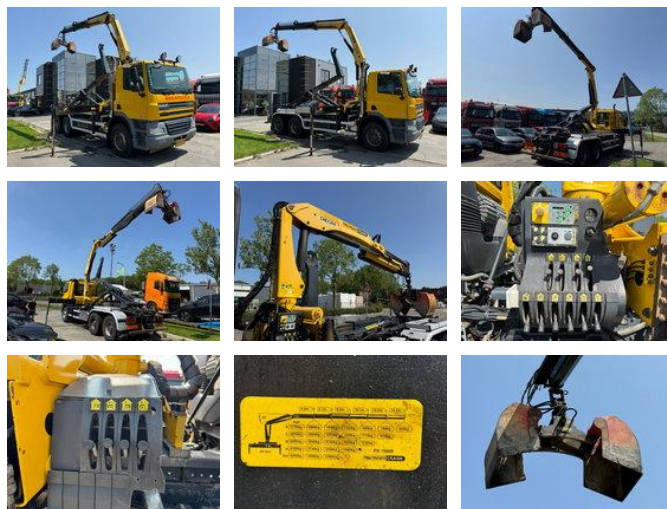

# RH TRUCKS

trucks, trailers and machinery

## DAF CF 85.410 6X4 - EURO 5 + PALFINGER PK15500 + REMOTE + PALFINGER HOOK

### Características generales

Precio	€ 39.750
Marca	DAF
Modelo	CF 85.410
Subcategoría	Camión grúa
Systema	hook
Lectura del odómetro	322.923km
Año de construcción	2010
Fecha del primer registro	07-04-2010
Color	Amarillo
Condición	Usado
Combustible	Diesel
Clase de emisión	Euro 5
Referencia	DA870133-K
ceMarking	Sí

# DAF CF 85.410 6X4 - EURO 5 + PALFINGER PK15500 + REMOTE + PALFINGER HOOK