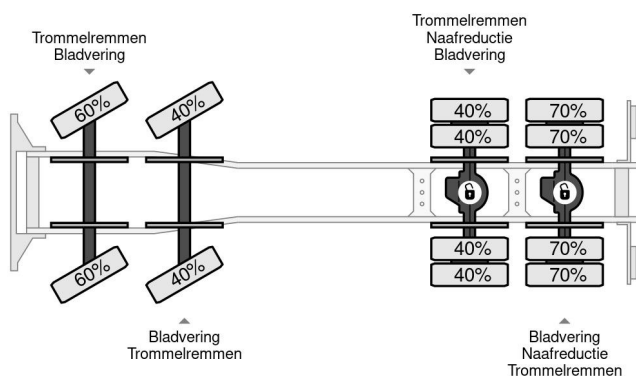

### PROPERTIES

Primera fecha de registro	15-06-2021
Combustible	Diesel
Transmisión	Automático
Número de identificación del vehículo	YS2P8X40005624485
Configuración del eje	8x4
Número de ejes	4
Peso vacío	15.895 kg
Energía en kw	302
Potencia en caballos de fuerza	410
Dimensiones de construcción (l/b/h)	