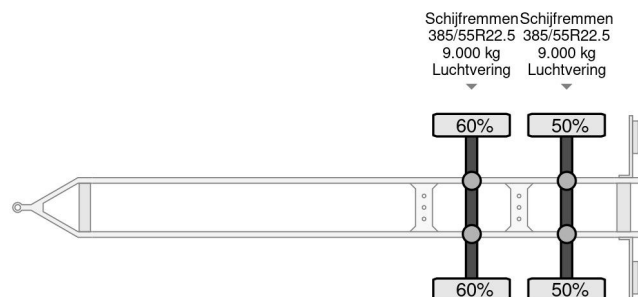

Krone ZZ 2X SAF AXLE UITSCHUIFBARE AANSLUITING

COMMON

Precio	€ 12.950,- sin IVA
Id	KR810657-2
Marca	Krone
Tipo	ZZ 2X SAF AXLE UITSCHUIFBARE AANSLUITING
Año de construcción	2018
Construcción	Carretilla
Maximo peso	18.000 kg

PROPERTIES

Primera fecha de registro	06-04-2018
Placa de matrícula	46-WS-VJ
Número de identificación del vehículo	WKEZZ000000810657
Número de ejes	2
Peso vacío	3.380 kg
Peso de carga	14.620 kg
Anchura	251 cm

Krone ZZ 2X SAF AXLE UITSCHUIFBARE AANSLUITING

Referentienummer: KR810657-2

ACCESORIOS

DESCRIPCIÓN