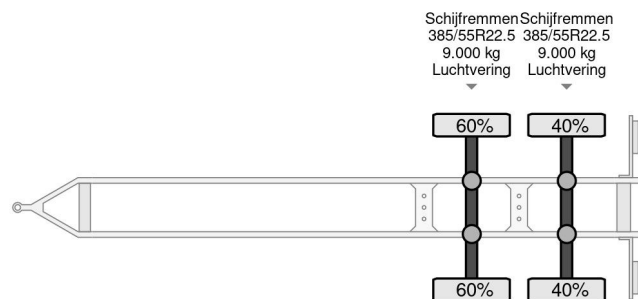

Krone ZZ 2X SAF AXLE UITSCHUIFBARE AANSLUITING

COMMON

| | |
|---------------------|--|
| Precio | € 12.950,- sin IVA |
| Id | KR810656-2 |
| Marca | Krone |
| Tipo | ZZ 2X SAF AXLE UITSCHUIFBARE AANSLUITING |
| Año de construcción | 2018 |
| Construcción | Carretilla |
| Maximo peso | 18.000 kg |

PROPERTIES

| | |
|---------------------------------------|------------------|
| Primera fecha de registro | 06-04-2018 |
| Placa de matrícula | 44-WS-VJ |
| Número de identificación del vehículo | WKEZZ00000810656 |
| Número de ejes | 2 |
| Peso vacío | 3.380 kg |
| Peso de carga | 14.620 kg |
| Anchura | 251 cm |

Krone ZZ 2X SAF AXLE UITSCHUIFBARE AANSLUITING

Referentienummer: KR810656-2

ACCESORIOS

DESCRIPCIÓN