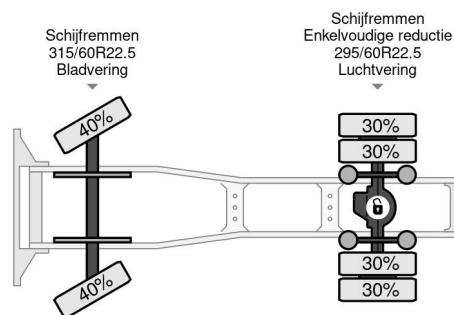

DESCRIPCIÓN

VIDEO AVAILABLE