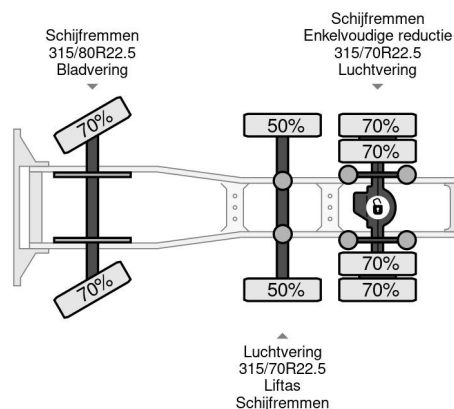

PROPERTIES

Primera fecha de registro	05-05-2017
Combustible	Diesel
Transmisión	Automático
Número de identificación del vehículo	WMA24XZZ1HP090336
Configuración del eje	6x2
Número de ejes	3
Peso vacío	8.527 kg
Energía en kw	338
Potencia en caballos de fuerza	460

MAN TGX 26.460 6X2 EURO 6 ONLY 554.182 KM

Referentienummer: MA090336

DESCRIPCIÓN

VIDEO AVAILABLE