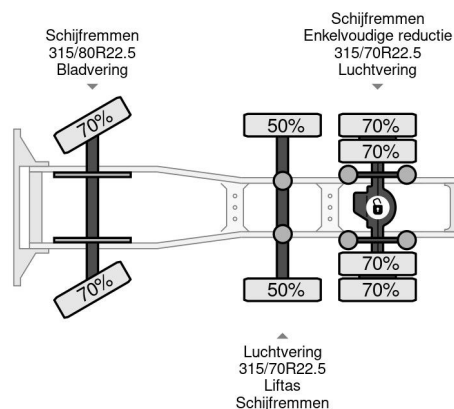

DESCRIPCIÓN

VIDEO AVAILABLE