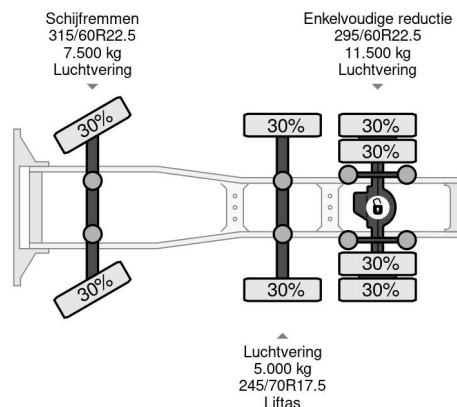

Referentienummer: DA042602