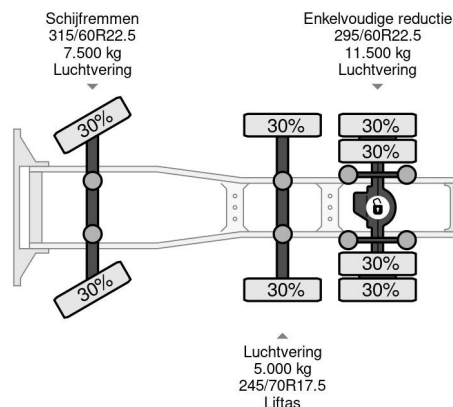

DAF 6X2 EURO 6 - MANUAL GEARBOX

COMMON

Precio	€ 13.950,- sin IVA
Id	DA042602
Marca	DAF
Tipo	6X2 EURO 6 - MANUAL GEARBOX
Año de construcción	2015
Kilometraje	693.345 km
Construcción	Tractor estándar
Maximo peso	24.000 kg
Clase emisión	6

PROPERTIES

Primera fecha de registro	23-02-2015
Placa de matrícula	42-BFR-9
Combustible	Diesel
Transmisión	Transmisión manual
Número de identificación del vehículo	XL9AGADPA00527237
Configuración del eje	6x2
Número de ejes	3
Peso vacío	8.635 kg
Cantidad de cilindros	6
Energía en kw	340
Potencia en caballos de fuerza	462
Distancia entre ejes	382 cm
Peso de carga	15.365 kg
Longitud	611 cm
Anchura	255 cm

DAF XF 460 6X2 EURO 6 - MANUAL GEARBOX

Referentienummer: DA042602

DESCRIPCIÓN