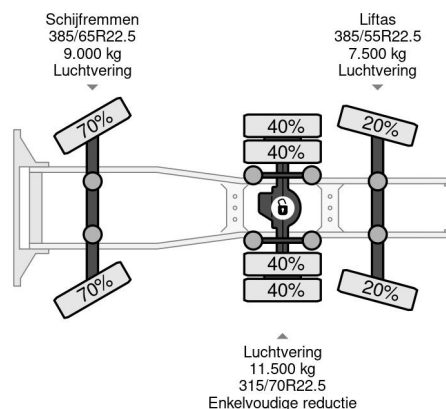

## PROPERTIES

Primera fecha de registro	18-03-2013
Fecha de vencimiento de itv	18-03-2026
Placa de matrícula	74-BBR-2
Combustible	Diesel
Transmisión	Automático
Número de identificación del vehículo	YV2AG20C5DB644454
Configuración del eje	6x2
Número de ejes	3
Peso vacío	17.300 kg
Cantidad de cilindros	6
Energía en kw	345
Potencia en caballos de fuerza	469
Distancia entre ejes	507 cm
Peso de carga	10.700 kg
Longitud	744 cm
Anchura	255 cm
Elevación de altura	18.000 cm