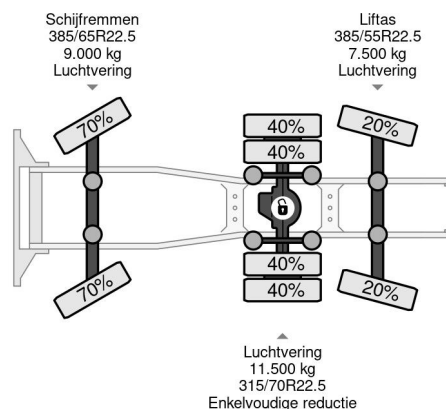

Volvo 6X2 PALFINGER PK53002 + REMOTE CONTROL EURO 5

COMMON

Precio	€ 74.950,- sin IVA
Id	VO644454
Marca	Volvo
Tipo	6X2 PALFINGER PK53002 + REMOTE CONTROL EURO 5
Año de construcción	2013
Kilometraje	880.207 km
Construcción	Tractor estándar
Maximo peso	28.000 kg
Clase emisión	5

Volvo FH 460 6X2 PALFINGER PK53002 + REMOTE CONT...

Referentienummer: VO644454

PROPERTIES

Primera fecha de registro	18-03-2013
Fecha de vencimiento de itv	18-03-2026
Placa de matrícula	74-BBR-2
Combustible	Diesel
Transmisión	Automático
Número de identificación del vehículo	YV2AG20C5DB644454
Configuración del eje	6x2
Número de ejes	3
Peso vacío	17.300 kg
Cantidad de cilindros	6
Energía en kw	345
Potencia en caballos de fuerza	469
Distancia entre ejes	507 cm
Peso de carga	10.700 kg
Longitud	744 cm
Anchura	255 cm
Elevación de altura	18.000 cm