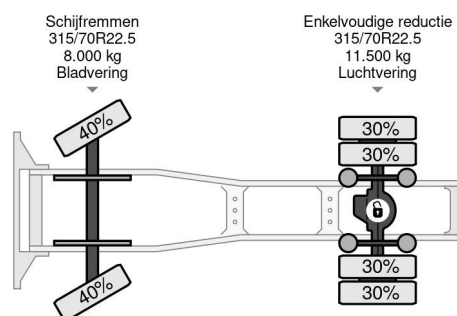

DESCRIPCIÓN

VIDEO AVAILABLE