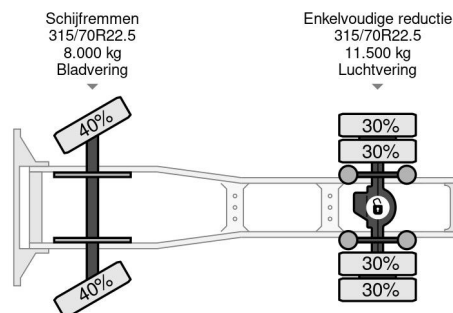

PROPERTIES

Primera fecha de registro	19-09-2017
Placa de matrícula	96-BJX-1
Combustible	Diesel
Transmisión	Automático
Número de identificación del vehículo	XLRTEM4100G173416
Configuración del eje	4x2
Número de ejes	2
Peso vacío	7.029 kg
Cantidad de cilindros	6
Energía en kw	300
Potencia en caballos de fuerza	408
Distancia entre ejes	380 cm
Peso de carga	12.471 kg
Longitud	592 cm
Anchura	255 cm

DAF CF 410 4X2 STANDARD EURO 6 FRIDGE

Referentienummer: DA173416

DESCRIPCIÓN

VIDEO AVAILABLE