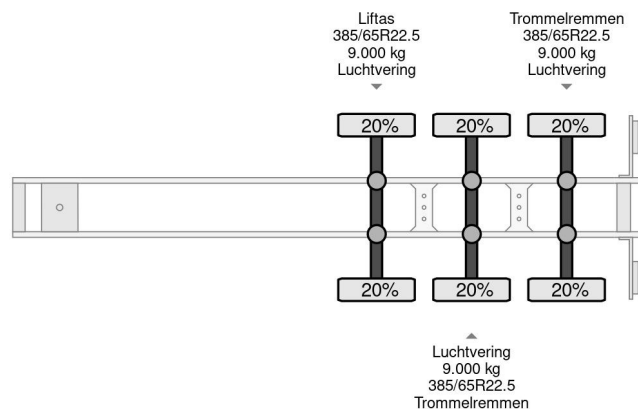

Krone SDP 27 - 3 AXLE BPW + LIFTING AXLE

COMMON

Precio	€ 2.950,- sin IVA
Id	KR271006-G
Marca	Krone
Tipo	SDP 27 - 3 AXLE BPW + LIFTING AXLE
Año de construcción	2002
Construcción	Lonas correderas
Maximo peso	39.000 kg

PROPERTIES

Primera fecha de registro	24-05-2002
Placa de matrícula	OG-18-YD
Número de identificación del vehículo	WKESDP27011271006
Número de ejes	3
Peso vacío	7.000 kg
Distancia entre ejes	886 cm
Dimensiones de construcción (l/b/h)	
Peso de carga	32.000 kg
Longitud	1.387 cm
Anchura	255 cm

ACCESORIOS

Krone SDP 27 - 3 AXLE BPW + LIFTING AXLE

Referentienummer: KR271006-G

DESCRIPCIÓN