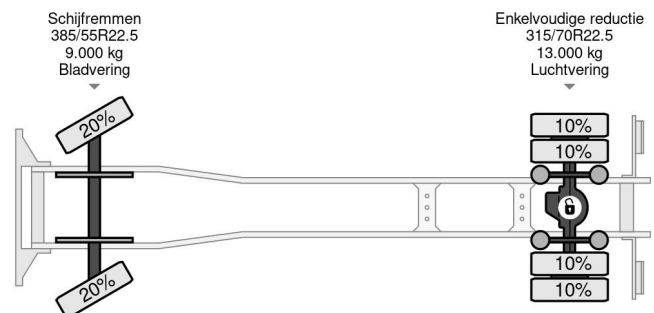

Volvo 4X2 - EURO 6 + DHOLLANDIA LIFT + TÜV 12-2025

COMMON

Precio	€ 13.750,- sin IVA
Id	VO755115
Marca	Volvo
Tipo	4X2 - EURO 6 + DHOLLANDIA LIFT + TÜV 12-2025
Año de construcción	2013
Kilometraje	1.249.766 km
Construcción	Caja cerrada
Maximo peso	22.000 kg
Clase emisión	6

Volvo FM 420 4X2 - EURO 6 + DHOLLANDIA LIFT + TÜV 12-...

Referentienummer: VO755115

PROPERTIES

Primera fecha de registro	17-12-2013
Fecha de vencimiento de itv	17-12-2025
Placa de matrícula	12-BDL-5
Combustible	Diesel
Transmisión	Automático
Número de identificación del vehículo	YV2XTW0A8EA755115
Configuración del eje	4x2
Número de ejes	2
Peso vacío	10.770 kg
Cantidad de cilindros	6
Energía en kw	315
Potencia en caballos de fuerza	428
Distancia entre ejes	600 cm
Dimensiones de construcción (l/b/h)	
Peso de carga	11.230 kg
Longitud	980 cm
Anchura	255 cm