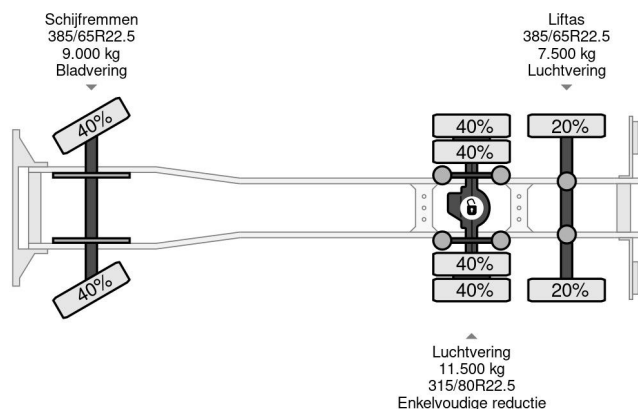

DAF 6X2 - EURO 6 + HIAB MULTILIFT + REMOTE + TÜV 10-2025

COMMON

Precio	€ 29.950,- sin IVA
Id	DA077612
Marca	DAF
Tipo	6X2 - EURO 6 + HIAB MULTILIFT + REMOTE + TÜV 10-2025
Año de construcción	2016
Kilometraje	413.424 km
Construcción	Sistema de brazo con gancho
Maximo peso	28.000 kg
Clase emisión	6

DAF CF 510 6X2 - EURO 6 + HIAB MULTILIFT + REMOTE + ...

Referentienummer: DA077612

PROPERTIES

Primera fecha de registro	14-03-2016
Fecha de vencimiento de itv	01-10-2025
Placa de matrícula	38-BPT-9
Combustible	Diesel
Transmisión	Automático
Número de identificación del vehículo	XLRASM4300G077612
Configuración del eje	6x2
Número de ejes	3
Peso vacío	11.652 kg
Cantidad de cilindros	6
Energía en kw	375
Potencia en caballos de fuerza	510
Distancia entre ejes	600 cm
Peso de carga	16.348 kg
Longitud	855 cm
Anchura	255 cm