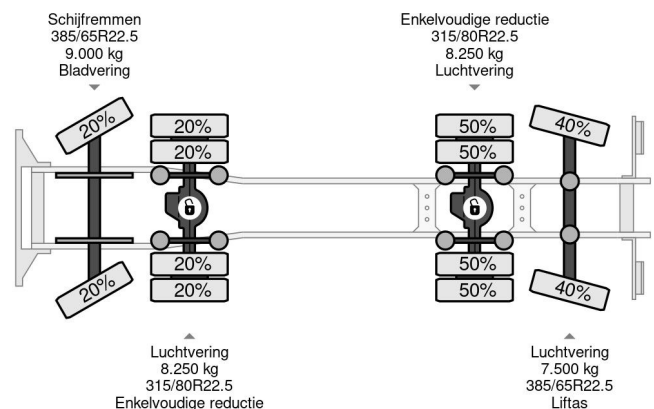

Volvo 8X4 - EURO 5 + HMF 2420-K5 + REMOTE + CABLELIFT TIPPER

COMMON

Precio	€ 38.950,- sin IVA
Id	VO726082
Marca	Volvo
Tipo	8X4 - EURO 5 + HMF 2420-K5 + REMOTE + CABLELIFT TIPPER
Año de construcción	2012
Kilometraje	482.188 km
Construcción	Sistema de cableado
Maximo peso	32.000 kg
Clase emisión	5

Volvo FMX 500 8X4 - EURO 5 + HMF 2420-K5 + REMOTE + ...

Referentienummer: VO726082

PROPERTIES

Primera fecha de registro	07-05-2012
Combustible	Diesel
Transmisión	Automático
Número de identificación del vehículo	YV2JG30G3CA726082
Configuración del eje	8x4
Número de ejes	4
Peso vacío	17.750 kg
Energía en kw	375
Potencia en caballos de fuerza	510
Peso de carga	14.250 kg