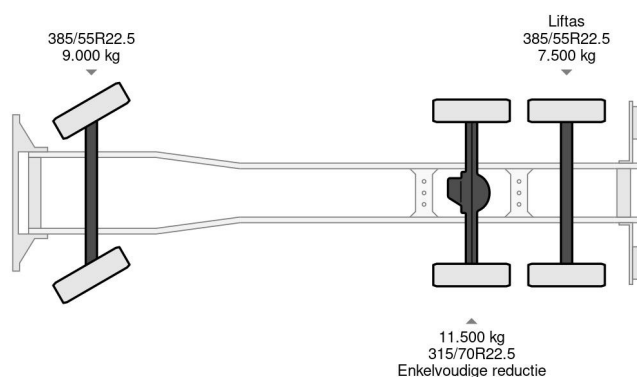

### PROPERTIES

Primera fecha de registro	12-05-2010
Combustible	Diesel
Transmisión	Automático
Número de identificación del vehículo	YV2AG10C8AB555421
Configuración del eje	6x2
Número de ejes	3
Peso vacío	17.900 kg
Energía en kw	315
Potencia en caballos de fuerza	428
Dimensiones de construcción (l/b/h)	