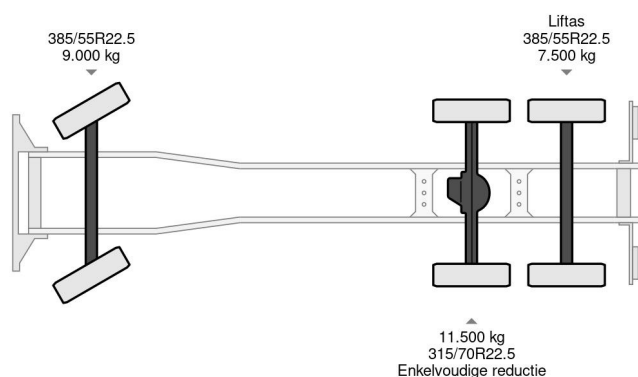

Volvo FH 420 6X2 - EURO 5 + HIAB 477 EP 4 + REMOTE C...

Referentienummer: VO555421 + RO140724

PROPERTIES

Primera fecha de registro	12-05-2010
Combustible	Diesel
Transmisión	Automático
Número de identificación del vehículo	YV2AG10C8AB555421
Configuración del eje	6x2
Número de ejes	3
Peso vacío	17.900 kg
Energía en kw	315
Potencia en caballos de fuerza	428
Dimensiones de construcción (l/b/h)	

DESCRIPCIÓN

VIDEO AVAILABLE
ROYEN
2 AXLE BPW
YA9ET218B04140724
22-04-2004
265/70R19.5 20% 40%