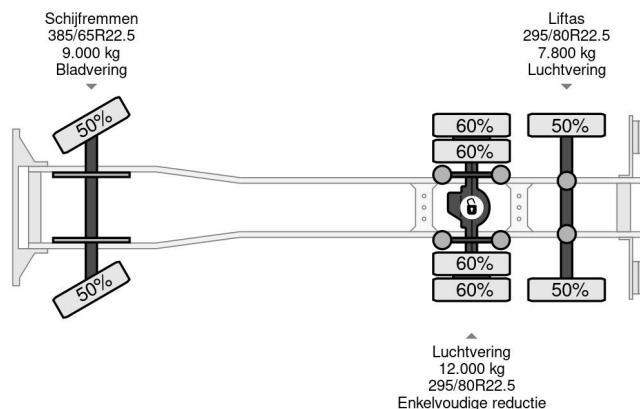

DAF 6X2 - EURO 5 + VDL HOOK + LIFT AXLE + TÜV 10-2025

COMMON

Precio	€ 14.950,- sin IVA
Id	DA920098
Marca	DAF
Tipo	6X2 - EURO 5 + VDL HOOK + LIFT AXLE + TÜV 10-2025
Año de construcción	2011
Kilometraje	1.092.389 km
Construcción	Sistema de brazo con gancho
Maximo peso	28.000 kg
Clase emisión	5

DAF CF 85 6X2 - EURO 5 + VDL HOOK + LIFT AXLE + TÜV ...

Referentienummer: DA920098

PROPERTIES

Primera fecha de registro	21-10-2011
Fecha de vencimiento de itv	23-10-2025
Placa de matrícula	BZ-NN-09
Combustible	Diesel
Transmisión	Automático
Número de identificación del vehículo	XLRAS85MC0E920098
Configuración del eje	6x2
Número de ejes	3
Peso vacío	11.795 kg
Cantidad de cilindros	6
Energía en kw	340
Potencia en caballos de fuerza	462
Distancia entre ejes	620 cm
Peso de carga	16.205 kg
Longitud	884 cm
Anchura	250 cm