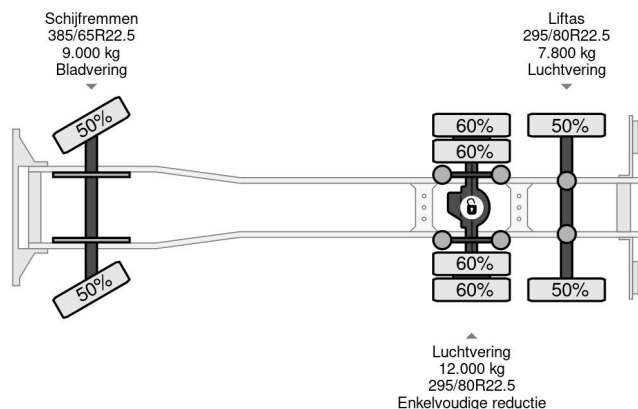

DAF 6X2 - EURO 5 + VDL HOOK + LIFT AXLE + TÜV 10-2025

COMMON

Precio	€ 14.950,- sin IVA
Id	DA920098
Marca	DAF
Tipo	6X2 - EURO 5 + VDL HOOK + LIFT AXLE + TÜV 10-2025
Año de construcción	2011
Kilometraje	1.092.389 km
Construcción	Sistema de brazo con gancho
Maximo peso	28.000 kg
Clase emisión	5

DAF CF 85 6X2 - EURO 5 + VDL HOOK + LIFT AXLE + TÜV ...

Referentienummer: DA920098

PROPERTIES

Primera fecha de registro	21-10-2011
Fecha de vencimiento de itv	23-10-2025
Placa de matrícula	BZ-NN-09
Combustible	Diesel
Transmisión	Automático
Número de identificación del vehículo	XLRAS85MC0E920098
Configuración del eje	6x2
Número de ejes	3
Peso vacío	11.795 kg
Cantidad de cilindros	6
Energía en kw	340
Potencia en caballos de fuerza	462
Distancia entre ejes	620 cm
Peso de carga	16.205 kg
Longitud	884 cm
Anchura	250 cm