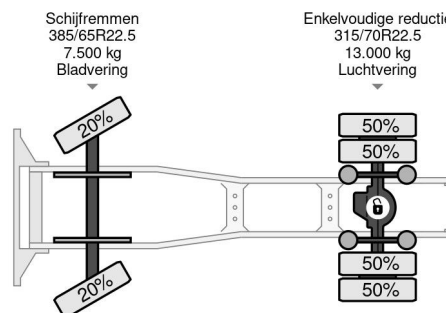

PROPERTIES

Primera fecha de registro	24-05-2013
Combustible	Diesel
Transmisión	Automático
Número de identificación del vehículo	WMA06XZZ6DW185704
Configuración del eje	4x2
Número de ejes	2
Peso vacío	7.950 kg
Energía en kw	324
Potencia en caballos de fuerza	441
Peso de carga	11.050 kg

MAN TGX 18.440 4X2 - EURO 5

Referentienummer: MA185704

DESCRIPCIÓN

VIDEO AVAILABLE