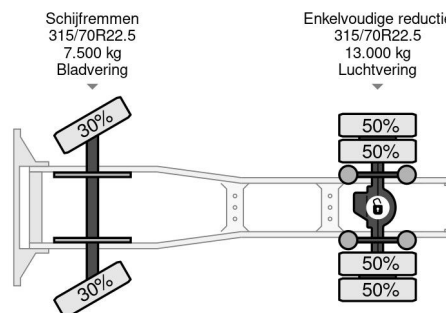

DESCRIPCIÓN

VIDEO AVAILABLE